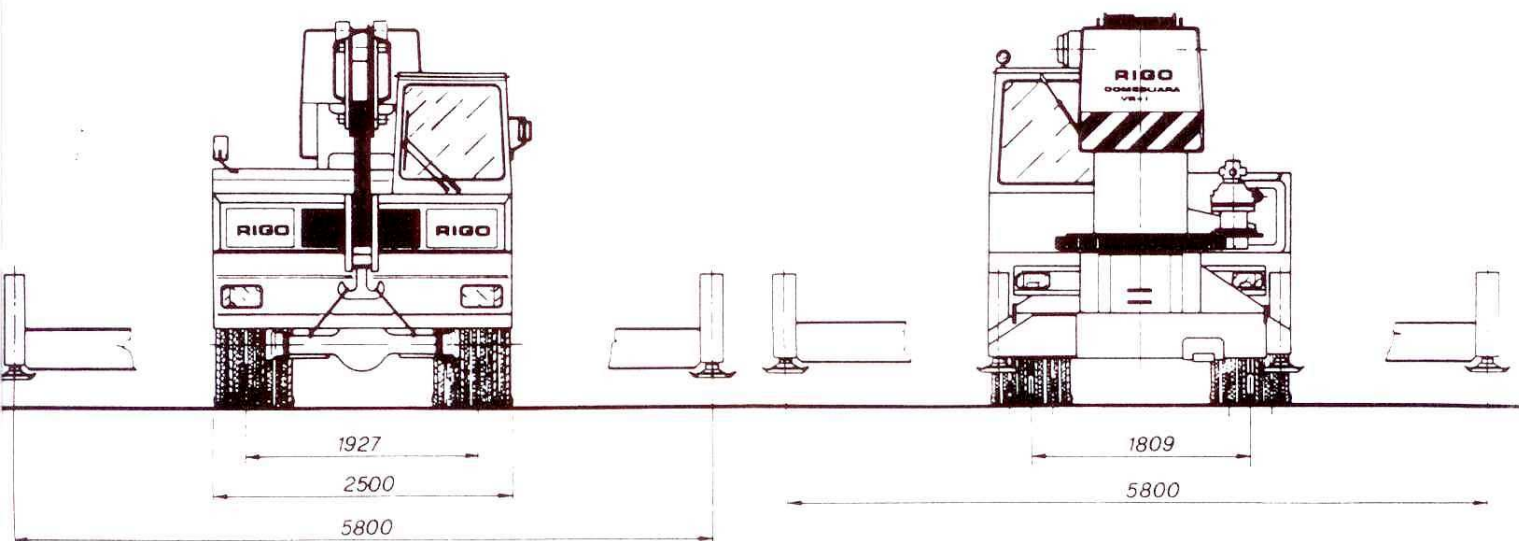

autogru idraulica
hydraulic crane truck
autogru hydraulique

RGT 3035 - 6x6

peso complessivo - total weight - poids global 28.000 Kg.

peso anteriore - front weight - poids avant 6.900 Kg.

peso posteriore - rear weight - poids arriere 21.100 Kg.

volume m³ 90

Il costante miglioramento e i progressi tecnici, rendono necessaria la riserva del diritto di eseguire variazioni, nelle specifiche e negli equipaggiamenti, senza preavviso.
Constant improvement and engineering progress make it necessary that we reserve the right to make specification, equipment, and price changes without notice.
Nous nous reservons le droit de modifier eventuellement certaines des caracteristiques indiquees dans cette notice