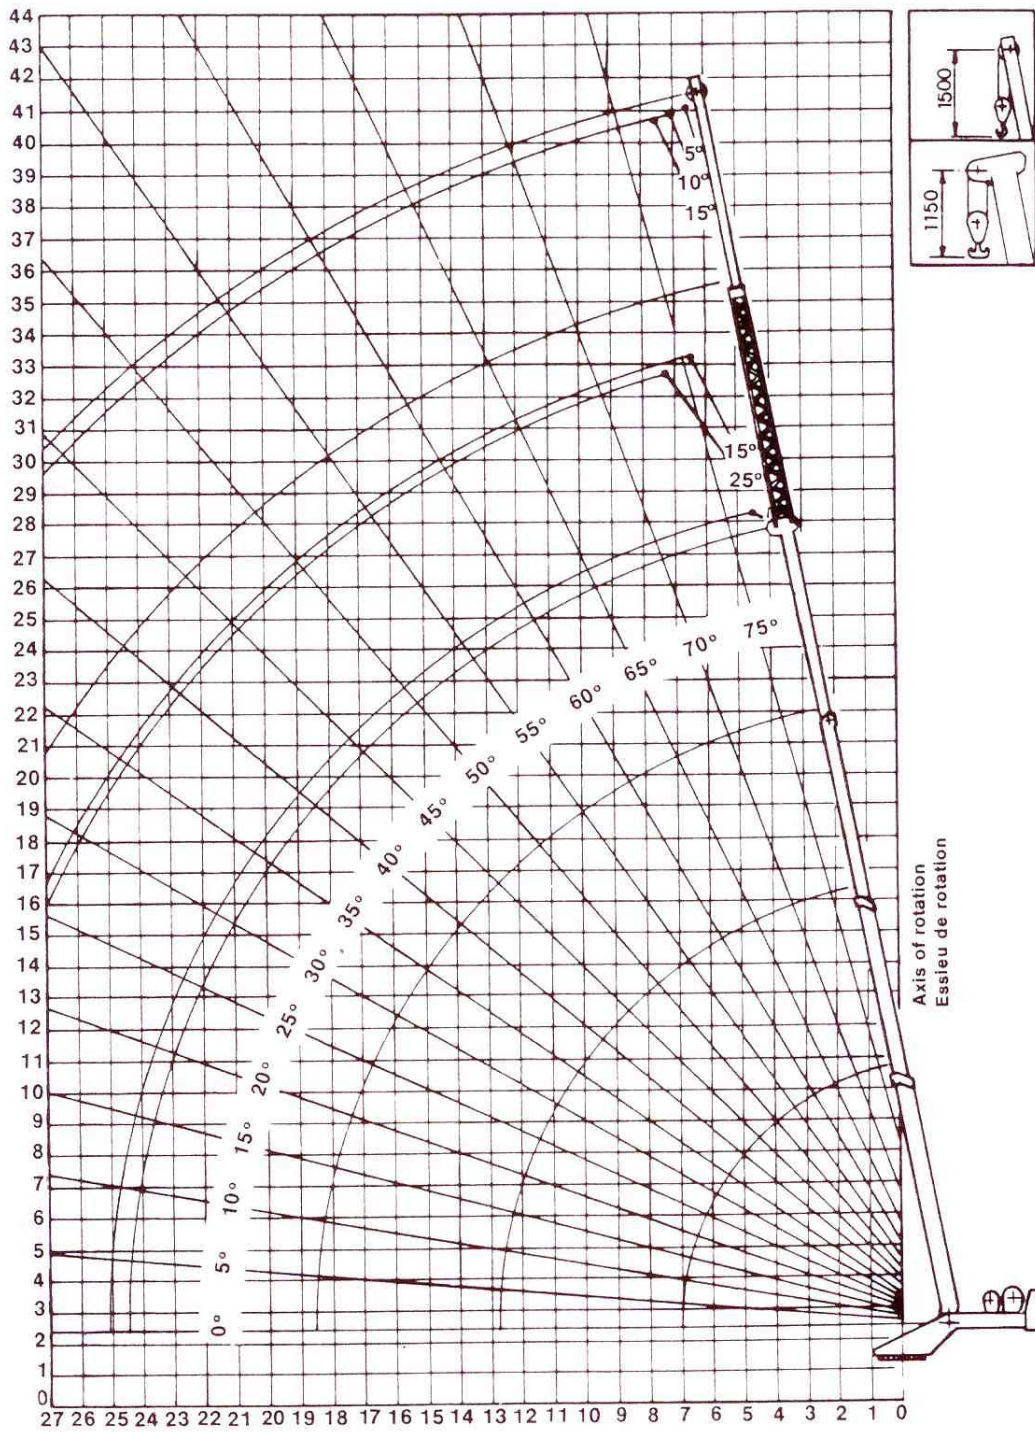

autogru
RIGO
s.p.a.

P.O. Box 79 - 37015 DOMEGLIARA / VERONA ITALIA - TELEFONO 045/7730500 R.A. FAX 045/7730114
TELEX481134 RIGO I