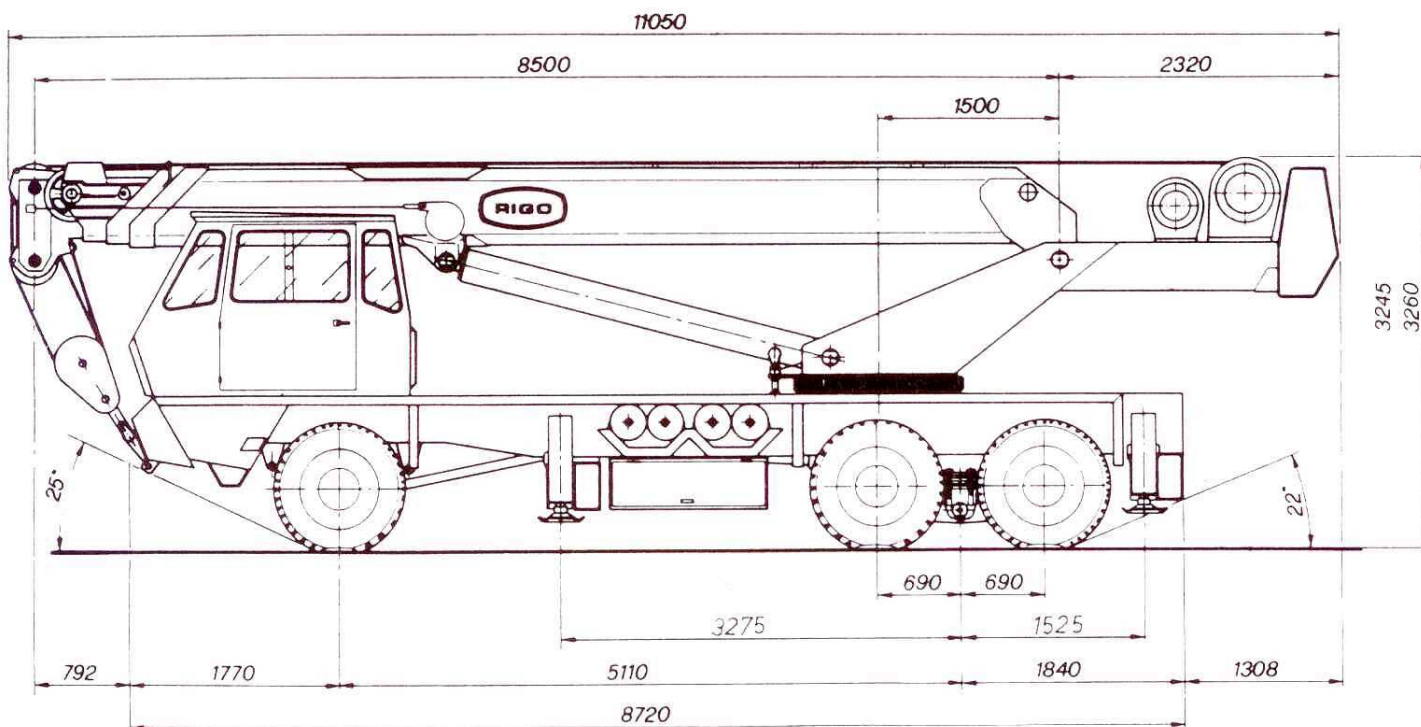

autogru idraulica
hydraulic crane truck
autogru hydraulique

RGT 3035 - 6x6

peso complessivo - total weight - poids global 28.000 Kg.

peso anteriore - front weight - poids avant 6.900 Kg.

peso posteriore - rear weight - poids arriere 21.100 Kg.

volume m³ 90

Il costante miglioramento e i progressi tecnici, rendono necessaria la riserva del diritto di eseguire variazioni, nelle specifiche e negli equipaggiamenti, senza preavviso.
Constant improvement and engineering progress make it necessary that we reserve the right to make specification, equipment, and price changes without notice.
Nous nous reservons le droit de modifier eventuellement certaines des caracteristiques indiquees dans cette notice